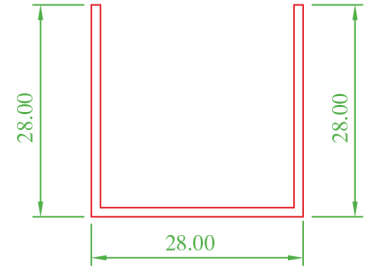

(ST 1210) "GROSSTEC" Orta kayıt Profili (Contalı)
(ST 1210) "GROSSTEC" Mullion profile (Seal)
(ST 1210) "GROSSTEC" Профиль импоста (с уплотнителем)
(ST 1210) بروفيل المنصف الثابت (مع الفتيل)

Ö:1/1
S:1/1
P-P : 1/1