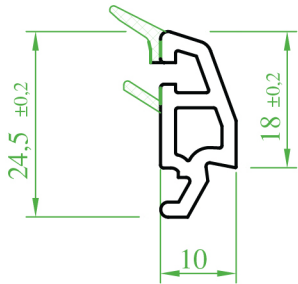

(ST 7460)

“GROSSTEC” Yap. Con. Üç Cam Çıtası (32 mm)
“GROSSTEC” Three Glass Lath with Adhesive Seal (32 mm)
“GROSSTEC” Приклеивающийся штапик с уплотнителем
для тройного стекла (32 мм)
ماسکه زجاج (ثلاثي) 32 ملم مع فنتيل لاصق

Ö : 1/1
S : 1/1
P-P : 1/1