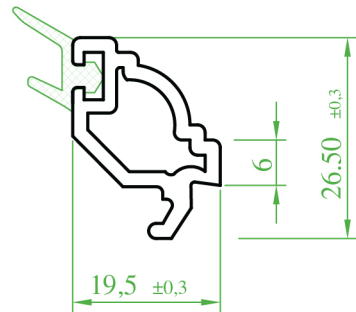

(ST 6620)

“GROSSTEC” Yap. Con. Dek. Çift Cam Çıtası” (20 mm)
“GROSSTEC” Decorative Double Glass Lath with Adhesive Seal (20 mm)
“GROSSTEC” Декоративный штапик для двойного стекла,
с приклеивающимся уплотнителем” (20 мм)
ماسکه زجاج (مزدوج) 20 ملم موديل ديکوري مع فتيل لاصق

Ö:1/1
S: 1/1
P-P:1/1