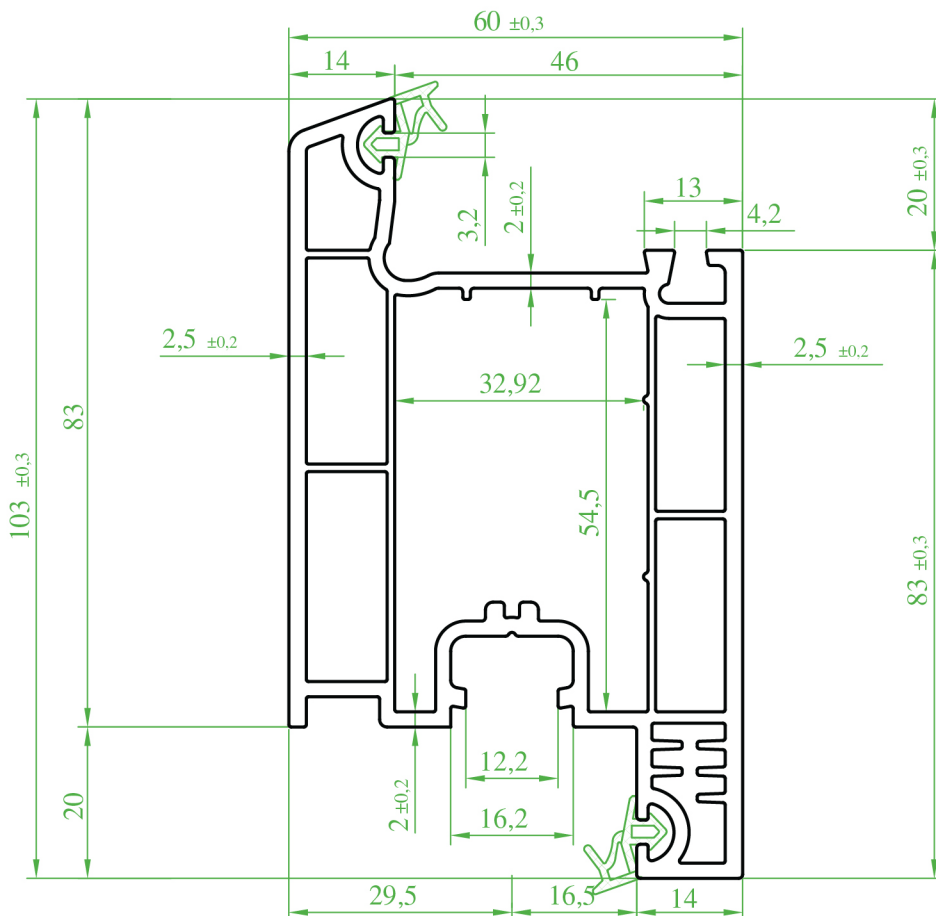

(ST 2410) "GROSSTEC" Kapı Kanat Profili (Contalı)

(ST 2410) "GROSSTEC" Door Sash Profile (Seal)

(ST 2410) "GROSSTEC" Профиль дверного полотна (с уплотнителем)

(ST 2410) بروفيل ضرفه باب (مع الفتيل)

Ö : 1/1

S : 1/1

P-P : 1/1