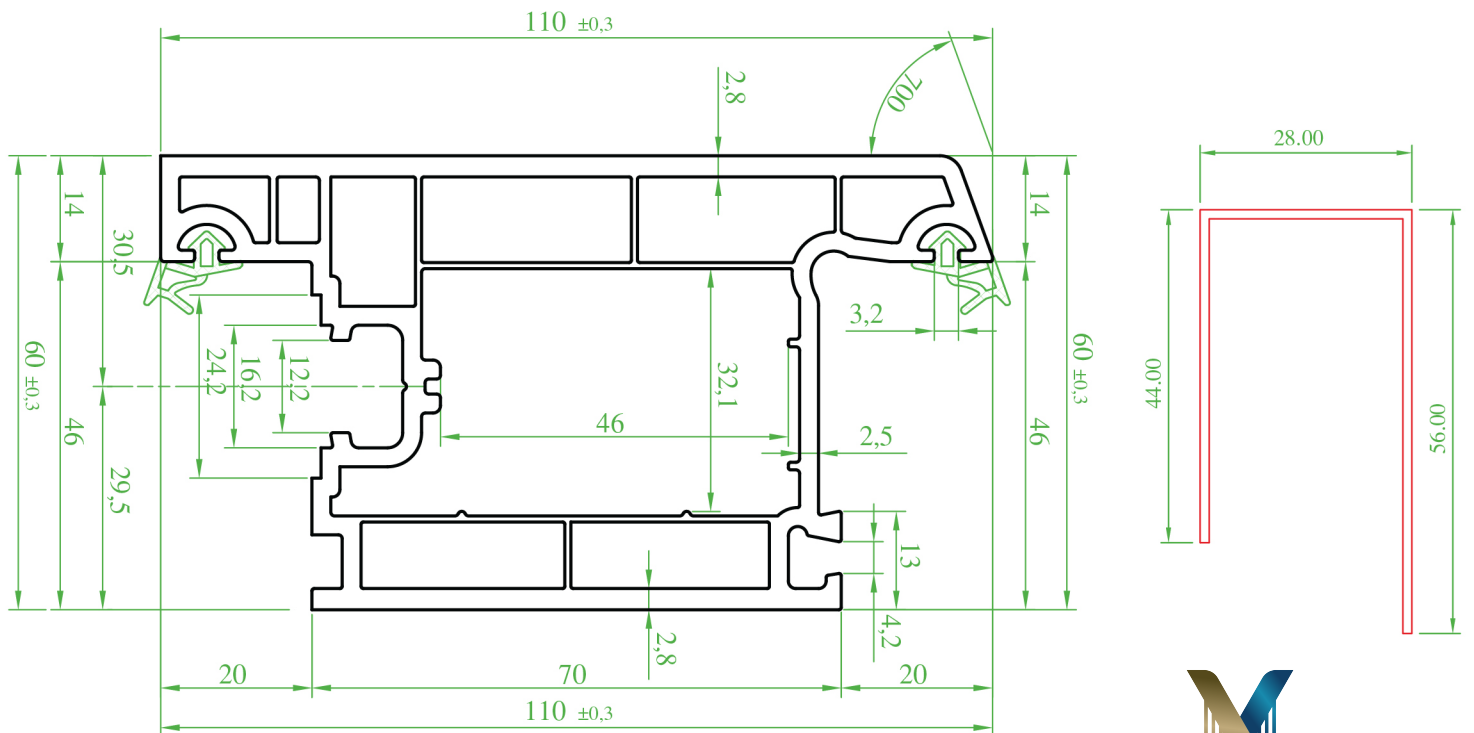

(ST 8460) “GROSSTEC” Dışa Açılır Kapı Profili (Contalı)
(ST 8460) “GROSSTEC” Outward Opening Door Sash Profile (Seal)
(ST 8460) “GROSSTEC” Профиль двери открывающейся наружу (с уплотнителем)
(ST 8460) بروفيل باب يفتح للخارج (مع الفتيل)

Ö : 1/1
S : 1/1
P-P : 1/1