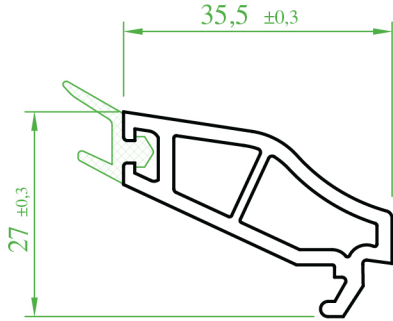

Ö:1/1
 S: 1/1
 P-P:1/1

(ST 6630)

“GROSSTEC” Yap. Con. Çift Cam Çıtası” (24 mm)
 “GROSSTEC” Double Glass Lath with Adhesive Seal (24 mm)
 “GROSSTEC” Приклеивающийся штапик с уплотнителем для
 двойного стекла” (24 мм)
 ماسکه زجاج (مزدوج) 24 ملم مع فتيل لاصق

Ö : 1/1
 S : 1/1
 P-P:1/1

(ST 6530)

“GROSSTEC” Yap. Con. Tek Cam Çıtası” (4 mm)
 “GROSSTEC” Single Glass Lath with Adhesive Seal (4 mm) (4 mm)
 “GROSSTEC” Приклеивающийся штапик с уплотнителем для
 одинарного стекла (4 мм)
 ماسکه زجاج (مفرد) 4 ملم مع فنتيل لاصق

Ö:1/1
 S:1/1
 P-P:1/1

(ST 6550)

“GROSSTEC” Yap. Con. Dek. Tek Cam Çıtası” (4 mm)
 “GROSSTEC” Decorative Single Glass Lath with Adhesive Seal (4 mm)
 “GROSSTEC” Декоративный штапик для одинарного стекла,
 с приклеивающимся уплотнителем” (4мм)
 ماسکه زجاج (مفرد) 4 ملم موديل ديكوري مع فنتيل لاصق