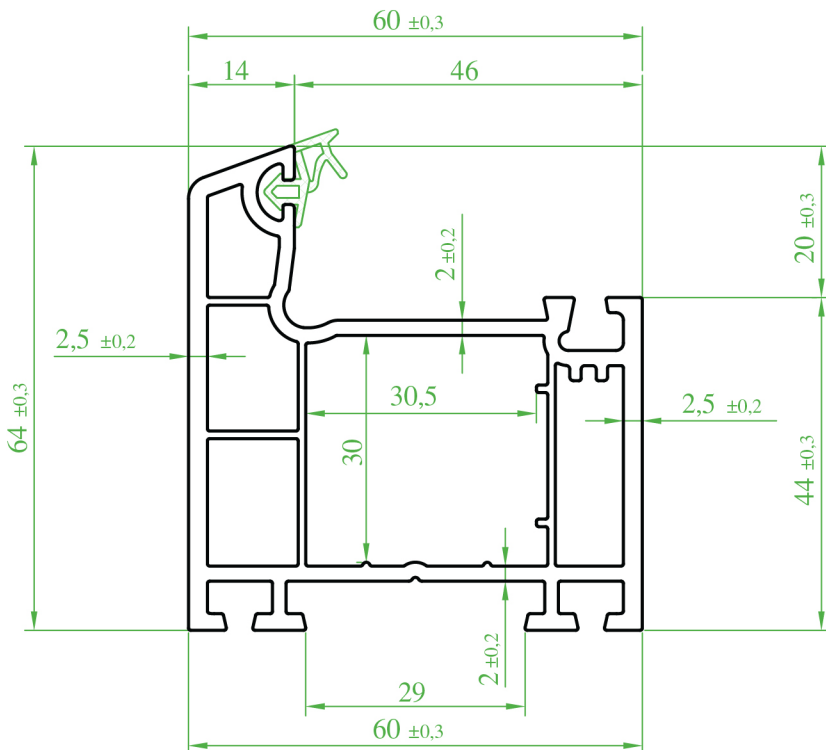

(ST1110) "GROSSTEC" Kasa Profili (Contalı)
(ST1110) "GROSSTEC" Frame Profile (Seal)
(ST1110) "GROSSTEC" Профиль коробки (с уплотнителем)
(ST1110) بروفيل الصندوق (مع فتيل)

Ö:1/1
S:1/1
P-P : 1/1