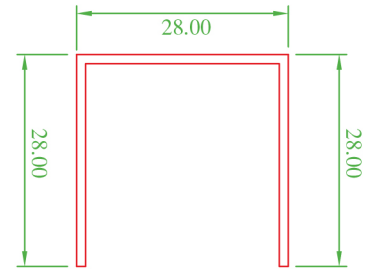

(ST 1310) "GROSSTEC" Kanat Profili (Contalı)
(ST 1310) "GROSSTEC" Sash Profile (Seal)
(ST 1310) "GROSSTEC" Профиль створки (с уплотнителем)
(ST 1310) بروفيل الضرفه (مع الفتيل)

Ö:1/1
S:1/1
P-P : 1/1