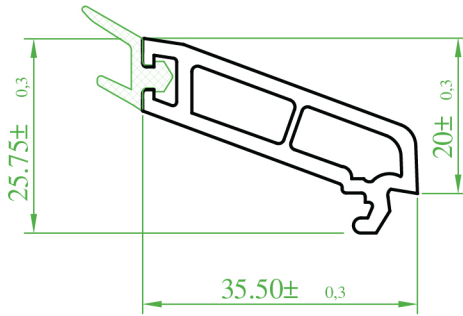

(ST 6520)

“GROSSTEC” Yap. Con. Tek Cam Çıtası” (4 mm)
“GROSSTEC” Single Glass Lath with Adhesive Seal (4 mm) (4 mm)
“GROSSTEC” Приклеивающийся штапик с уплотнителем для
одинарного стекла (4 мм)
ماسکه زجاج (مفرد) 4 ملم مع فنتيل لاصق

Ö:1/1
S:1/1
P-P:1/1