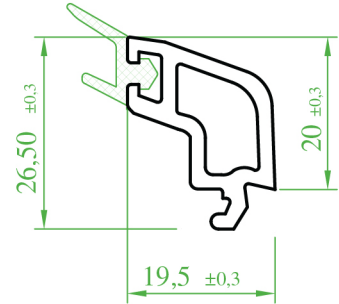

Ö : 1/1
 S : 1/1
 P-P : 1/1

(ST 6650)

“GROSSTEC” Yap. Con. Çift Cam Çıtası” (20 mm)
 “GROSSTEC” Double Glass Lath with Adhesive Seal (20 mm)
 “GROSSTEC” Приклеивающийся штапик с уплотнителем для
 двойного стекла” (20 мм)
 ماسکه زجاج (مزدوج) 20 ملم مع فتيل لاصق

Ö : 1/1
 S : 1/1
 P-P:1/1

(ST 6655)

“GROSSTEC” Yap. Con. Dek. Çift Cam Çıtası” (20 mm)
 “GROSSTEC” Decorative Double Glass Lath with Adhesive Seal (20 mm)
 “GROSSTEC” Декоративный штапик для двойного стекла,
 с приклеивающимся уплотнителем” (20 мм)
 ماسکه زجاج (مزدوج) 20 ملم موديل ديکوري مع فتيل لاصق

Ö:1/1
 S: 1/1
 P-P:1/1

(ST 6640)

“GROSSTEC” Yap. Con. Çift Cam Çıtası” (20 mm)
 “GROSSTEC” Double Glass Lath with Adhesive Seal (20 mm)
 “GROSSTEC” Приклеивающийся штапик с уплотнителем для
 двойного стекла” (20 мм)
 ماسکه زجاج (مزدوج) 20 ملم مع فتيل لاصق

Ö : 1/1
 S : 1/1
 P-P:1/1

(ST 6620)

“GROSSTEC” Yap. Con. Dek. Çift Cam Çıtası” (20 mm)
 “GROSSTEC” Decorative Double Glass Lath with Adhesive Seal (20 mm)
 “GROSSTEC” Декоративный штапик для двойного стекла,
 с приклеивающимся уплотнителем” (20 мм)
 ماسکه زجاج (مزدوج) 20 ملم موديل ديکوري مع فتيل لاصق