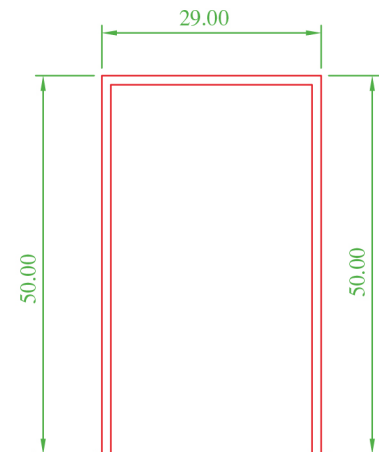

(ST 2410) "GROSSTEC" Kapı Kanat Profili (Contalı)

(ST 2410) "GROSSTEC" Door Sash Profile (Seal)

(ST 2410) "GROSSTEC" Профиль дверного полотна (с уплотнителем)

(ST 2410) بروفيل ضرفه باب (مع الفتيل)

Ö : 1/1

S : 1/1

P-P : 1/1