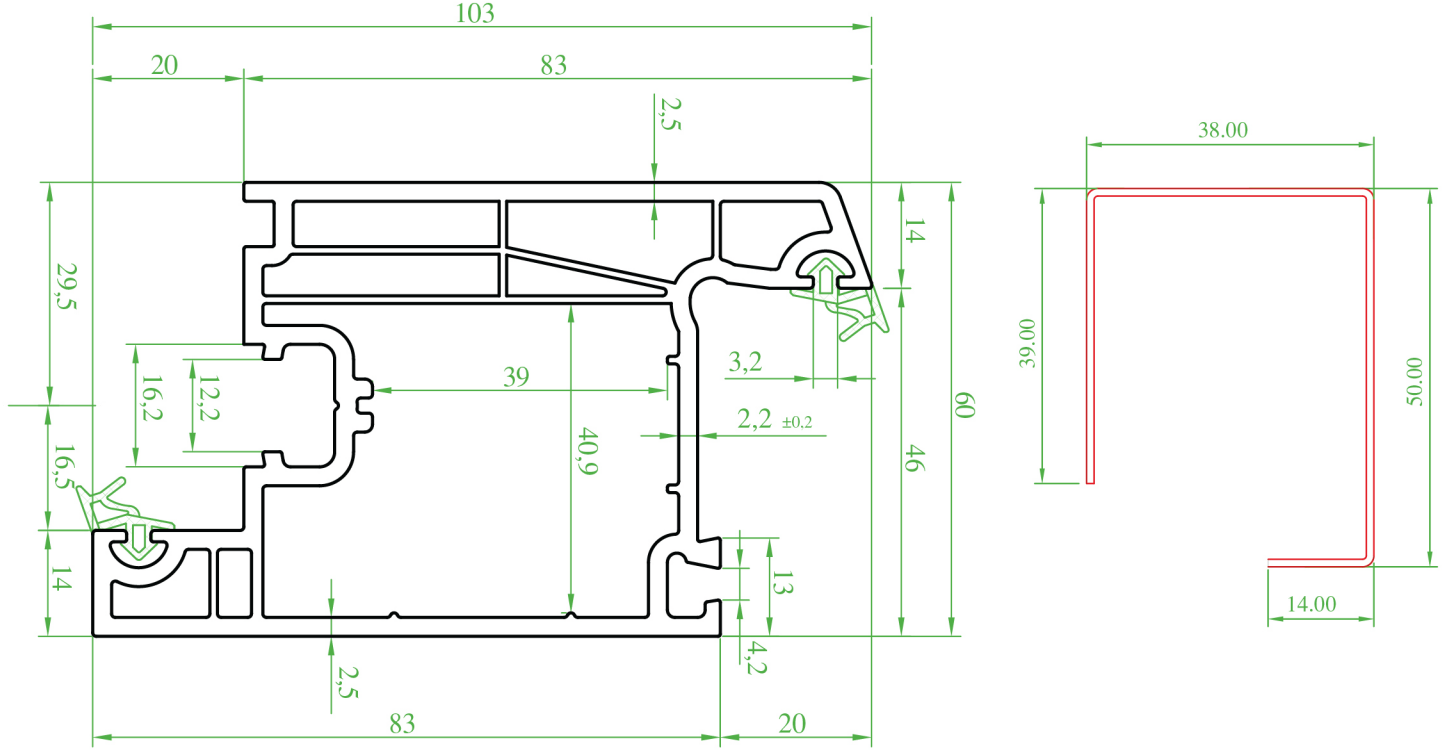

(ST 8410) “GROSSTEC” Kapı Kanat Profili (Contalı)
(ST 8410) “GROSSTEC” Door Sash Profile (Seal)
(ST 8410) “GROSSTEC” Профиль дверного полотна (с уплотнителем)
(ST 8410) بروفيل ضرفه باب (مع الفتيل)

Ö : 1/1
S : 1/1
P-P : 1/1