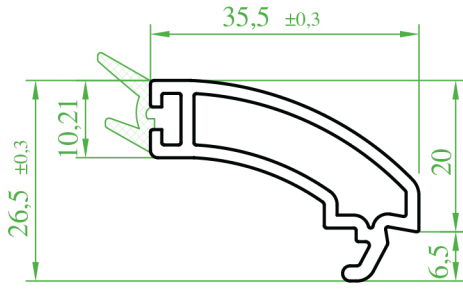

Ö : 1/1
 S : 1/1
 P-P:1/1

(ST 6620)

“GROSSTEC” Yap. Con. Dek. Çift Cam Çıtası” (20 mm)
 “GROSSTEC” Decorative Double Glass Lath with Adhesive Seal (20 mm)
 “GROSSTEC” Декоративный штапик для двойного стекла,
 с приклеивающимся уплотнителем” (20 мм)
 ماسکه زجاج (مزدوج) 20 ملم موديل ديکوري مع فتيل لاصق

Ö:1/1
 S: 1/1
 P-P:1/1

(ST 6630)

“GROSSTEC” Yap. Con. Çift Cam Çıtası” (24 mm)
 “GROSSTEC” Double Glass Lath with Adhesive Seal (24 mm)
 “GROSSTEC” Приклеивающийся штапик с уплотнителем для
 двойного стекла” (24 мм)
 ماسکه زجاج (مزدوج) 24 ملم مع فتيل لاصق

Ö : 1/1
 S : 1/1
 P-P:1/1

(ST 6530)

“GROSSTEC” Yap. Con. Tek Cam Çıtası” (4 mm)
 “GROSSTEC” Single Glass Lath with Adhesive Seal (4 mm) (4 mm)
 “GROSSTEC” Приклеивающийся штапик с уплотнителем для
 одинарного стекла (4 мм)
 ماسکه زجاج (مفرد) 4 ملم مع فنتيل لاصق