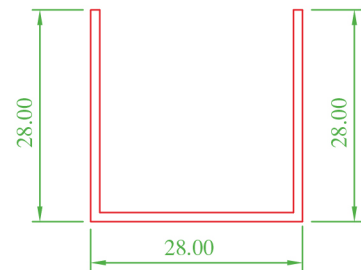

(ST1110) "GROSSTEC" Kasa Profili (Contalı)
(ST1110) "GROSSTEC" Frame Profile (Seal)
(ST1110) "GROSSTEC" Профиль коробки (с уплотнителем)
(ST1110) بروفيل الصندوق (مع فتيل)

Ö:1/1
S:1/1
P-P : 1/1