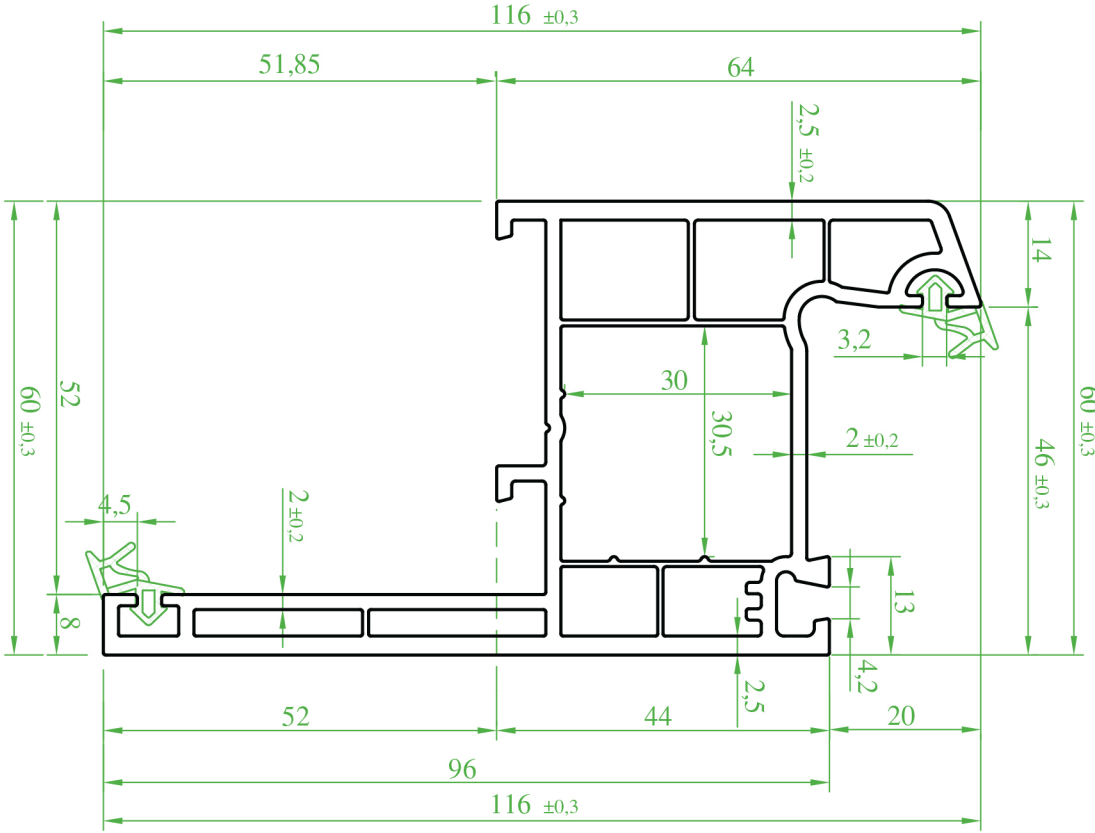

(ST 1410) "GROSSTEC" Pervazlı Kasa Profili (Contalı)
 (ST 1410) "GROSSTEC" Edge Frame Profile (Seal)
 (ST 1410) "GROSSTEC" Профиль коробки с карнизом (с уплотнителем)
 (ST 1410) بروفيل الصندوق ذو البرواظ (مع الفتيل)

Ö : 1/1
 S : 1/1
 P-P : 1/1

(ST1110) "GROSSTEC" Kasa Profili (Contalı)
 (ST1110) "GROSSTEC" Frame Profile (Seal)
 (ST1110) "GROSSTEC" Профиль коробки (с уплотнителем)
 (ST1110) بروفيل الصندوق (مع فتيل)

Ö:1/1
 S:1/1
 P-P : 1/1

(ST 1210) "GROSSTEC" Orta kayıt Profili (Contalı)
 (ST 1210) "GROSSTEC" Mullion profile (Seal)
 (ST 1210) "GROSSTEC" Профиль импоста (с уплотнителем)
 (ST 1210) بروفيل المنصف الثابت (مع الفتيل)