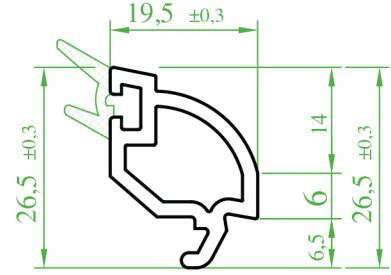

(ST 6655)

“GROSSTEC” Yap. Con. Dek. Çift Cam Çıtası” (20 mm)
“GROSSTEC” Decorative Double Glass Lath with Adhesive Seal (20 mm)
“GROSSTEC” Декоративный штапик для двойного стекла,
с приклеивающимся уплотнителем” (20 мм)
ماسکه زجاج (مزدوج) 20 ملم موديل ديکوري مع فتيل لاصق

Ö:1/1
S: 1/1
P-P:1/1