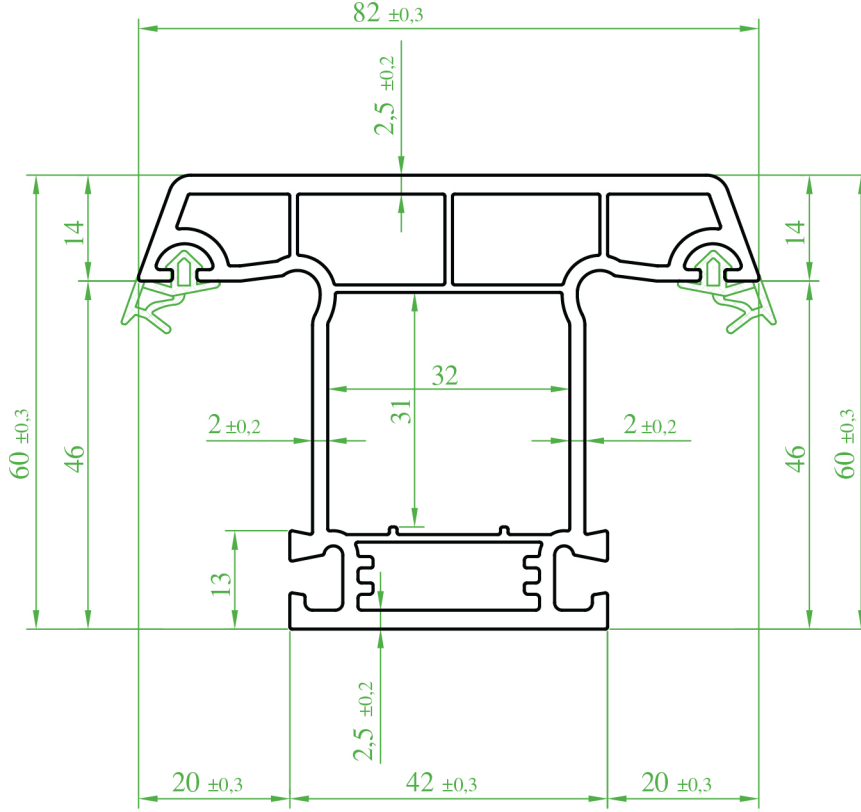

(ST 1210) "GROSSTEC" Orta kayıt Profili (Contalı)
(ST 1210) "GROSSTEC" Mullion profile (Seal)
(ST 1210) "GROSSTEC" Профиль импоста (с уплотнителем)
(ST 1210) بروفيل المنصف الثابت (مع الفتيل)

Ö:1/1
S:1/1
P-P : 1/1