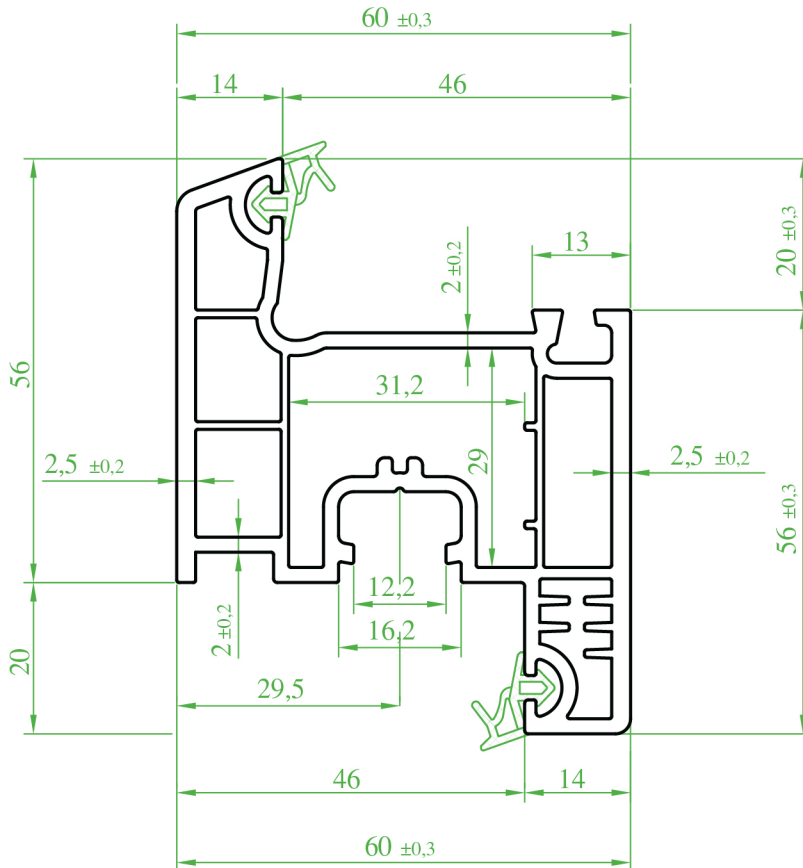

(ST 1310) "GROSSTEC" Kanat Profili (Contalı)
(ST 1310) "GROSSTEC" Sash Profile (Seal)
(ST 1310) "GROSSTEC" Профиль створки (с уплотнителем)
(ST 1310) بروفيل الضرفه (مع الفتيل)

Ö:1/1
S:1/1
P-P : 1/1