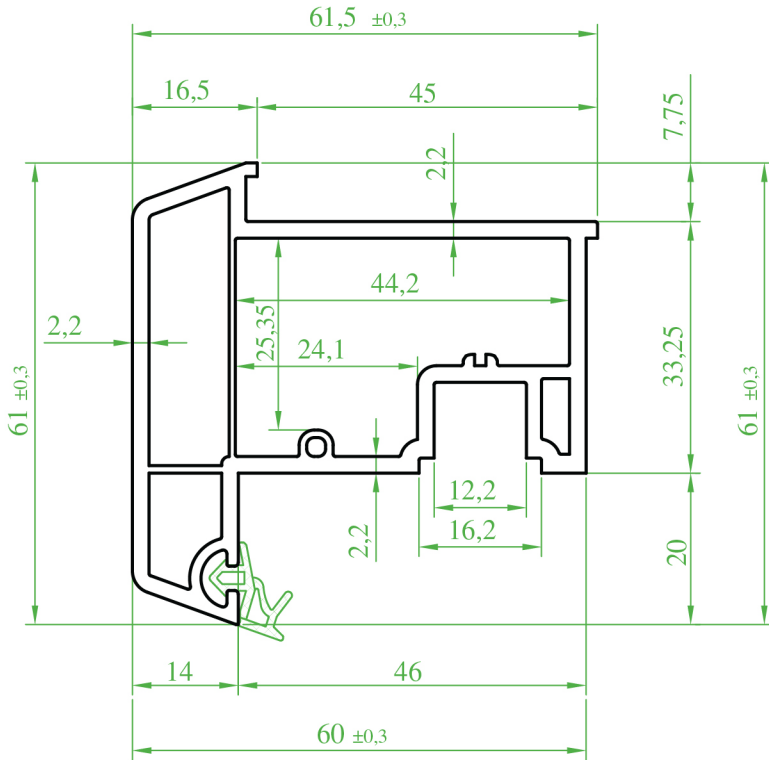

(ST 8700) "GROSSTEC" Yeni Hareketli Orta Kayıt Profili Contalı

(ST 8700) "GROSSTEC" New Overhung Profile Seal

(ST 8700) "GROSSTEC" Профиль подвижного импоста (новый) с уплотнителем

(ST 8700) بروفيل المنصف المتحرك الجديد (مع الفتيل)

Ö : 1/1

S : 1/1

P-P : 1/1