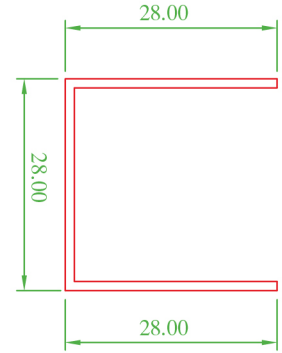

Ö : 1/1
 S : 1/1
 P-P : 1/1

(ST1110) "GROSSTEC" Kasa Profili (Contalı)
 (ST1110) "GROSSTEC" Frame Profile (Seal)
 (ST1110) "GROSSTEC" Профиль коробки (с уплотнителем)
 (ST1110) بروفيل الصندوق (مع فتيل)