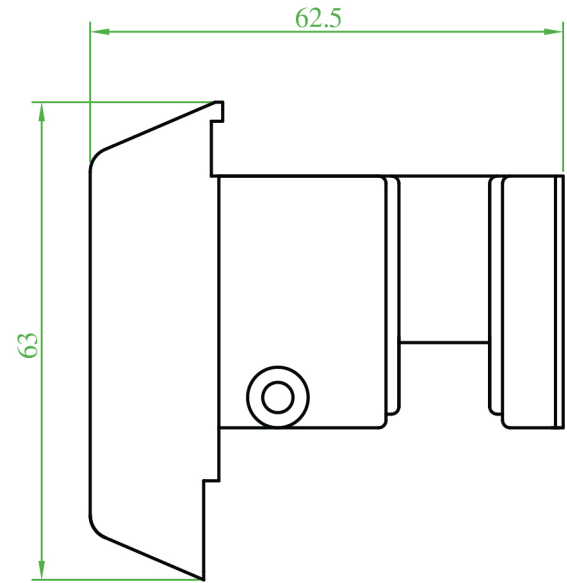

(ST 8700) بروفيل المنصف المتحرك الجديد (مع الفتيل)

Ö : 1/1

S : 1/1

P-P : 1/1

Hareketli Orta Kayıt Profili Karağı

Overhung Profile Cover

Крышка профиля подвижного импоста

غطاء بروفيل المنصف المتحرك