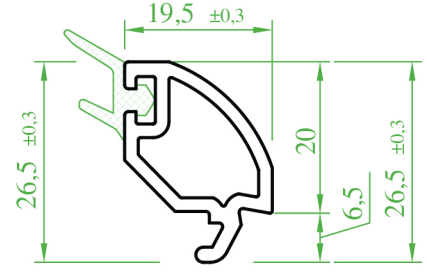

Ö : 1/1
 S : 1/1
 P-P : 1/1

(ST 8460) “GROSSTEC” Dışa Açılır Kapı Profili (Contalı)
 (ST 8460) “GROSSTEC” Outward Opening Door Sash Profile (Seal)
 (ST 8460) “GROSSTEC” Профиль двери открывающейся наружу (с уплотнителем)
 (ST 8460) بروفيل باب يفتح للخارج (مع الفتيل)

Ö : 1/1
 S : 1/1
 P-P : 1/1

(ST 6650)

“GROSSTEC” Yap. Con. Çift Cam Çıtası” (20 mm)
 “GROSSTEC” Double Glass Lath with Adhesive Seal (20 mm)
 “GROSSTEC” Приклеивающийся штапик с уплотнителем для
 двойного стекла” (20 мм)
 ماسکه زجاج (مزدوج) 20 ملم مع فتيل لاصق

Ö : 1/1
 S : 1/1
 P-P:1/1

(ST 6655)

“GROSSTEC” Yap. Con. Dek. Çift Cam Çıtası” (20 mm)
 “GROSSTEC” Decorative Double Glass Lath with Adhesive Seal (20 mm)
 “GROSSTEC” Декоративный штапик для двойного стекла,
 с приклеивающимся уплотнителем” (20 мм)
 ماسکه زجاج (مزدوج) 20 ملم موديل ديکوري مع فتيل لاصق