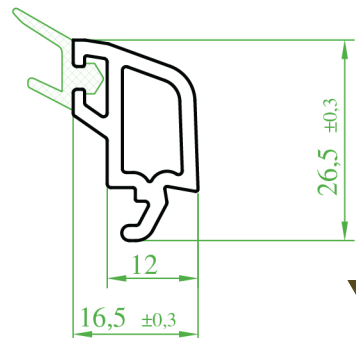

Ö:1/1
 S: 1/1
 P-P:1/1

(ST 6640)

“GROSSTEC” Yap. Con. Çift Cam Çıtası” (20 mm)
 “GROSSTEC” Double Glass Lath with Adhesive Seal (20 mm)
 “GROSSTEC” Приклеивающийся штапик с уплотнителем для
 двойного стекла” (20 мм)
 ماسکه زجاج (مزدوج) 20 ملم مع فتيل لاصق

Ö : 1/1
 S : 1/1
 P-P:1/1

(ST 6620)

“GROSSTEC” Yap. Con. Dek. Çift Cam Çıtası” (20 mm)
 “GROSSTEC” Decorative Double Glass Lath with Adhesive Seal (20 mm)
 “GROSSTEC” Декоративный штапик для двойного стекла,
 с приклеивающимся уплотнителем” (20 мм)
 ماسکه زجاج (مزدوج) 20 ملم موديل ديکوري مع فتيل لاصق

Ö:1/1
 S: 1/1
 P-P:1/1

(ST 6630)

“GROSSTEC” Yap. Con. Çift Cam Çıtası” (24 mm)
 “GROSSTEC” Double Glass Lath with Adhesive Seal (24 mm)
 “GROSSTEC” Приклеивающийся штапик с уплотнителем для
 двойного стекла” (24 мм)
 ماسکه زجاج (مزدوج) 24 ملم مع فتيل لاصق

Ö : 1/1
 S : 1/1
 P-P:1/1

(ST 6530)

“GROSSTEC” Yap. Con. Tek Cam Çıtası” (4 mm)
 “GROSSTEC” Single Glass Lath with Adhesive Seal (4 mm) (4 mm)
 “GROSSTEC” Приклеивающийся штапик с уплотнителем для
 одинарного стекла (4 мм)
 ماسکه زجاج (مفرد) 4 ملم مع فنتيل لاصق