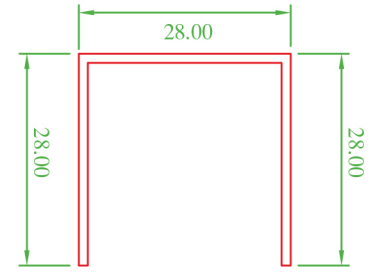

(ST 2310) "DIVATEC" Kanat Profili (Contalı)
(ST 2310) "DIVATEC" Sash Profile (Seal)
(ST 2310) "DIVATEC" Профиль створки (с уплотнителем)
(ST 2310) بروفيل الضرفه (مع الفتيل)

Ö:1/1
S:1/1
P-P : 1/1

(ST 8700) "DIVATEC" Yeni Hareketli Orta Kayıt Profili Contalı
(ST 8700) "DIVATEC" New Overhung Profile Seal
(ST 8700) "DIVATEC" Профиль подвижного импоста (новый) с уплотнителем
(ST 8700) بروفيل المنصف المتحرك الجديد (مع الفتيل)

Ö : 1/1
S : 1/1
P-P : 1/1