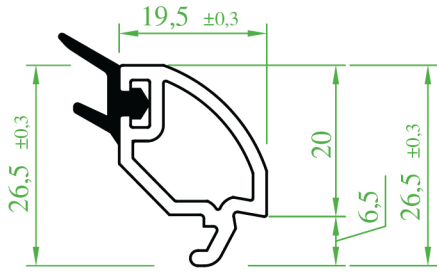

Ö : 1/1  
 S : 1/1  
 P-P : 1/1

(ST 8460) "DIVATEC" Dışa Açılır Kapı Profili (Contalı)

(ST 8460) "DIVATEC" Outward Opening Door Sash Profile (Seal)

(ST 8460) "DIVATEC" Профиль двери открывающейся наружу (с уплотнителем)

(ST 8460) بروفیل باب یفتح للخارج (مع الفتیل)

Ö : 1/1

S : 1/1

P-P : 1/1

(ST 6650)

"DIVATEC" Yap. Con. Çift Cam Çıtası" (20 mm)

"DIVATEC" Double Glass Lath with Adhesive Seal (20 mm)

"DIVATEC" Приклеивающийся штапик с уплотнителем для двойного стекла" (20 мм)