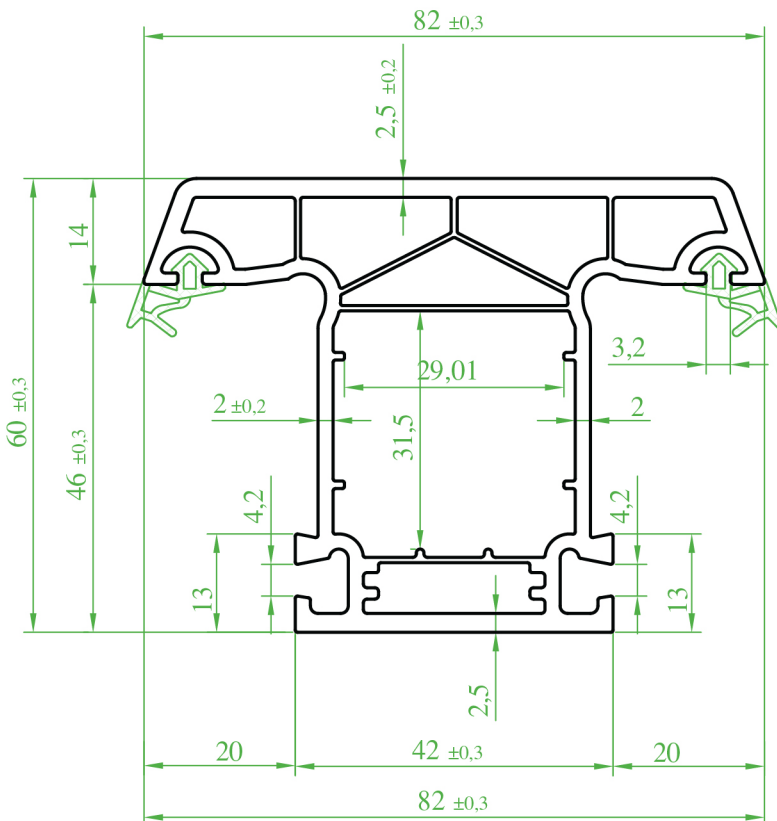

(ST 8210) "DİVATEC" Orta kayıt Profili (Contalı)
(ST 8210) "DİVATEC" Mullion profile (Seal)
(ST 8210) "DİVATEC" Профиль импоста (с уплотнителем)
(ST 8210) بروفيل المنصف الثابت (مع الفتيل)

Ö:1/1
S:1/1
P-P : 1/1