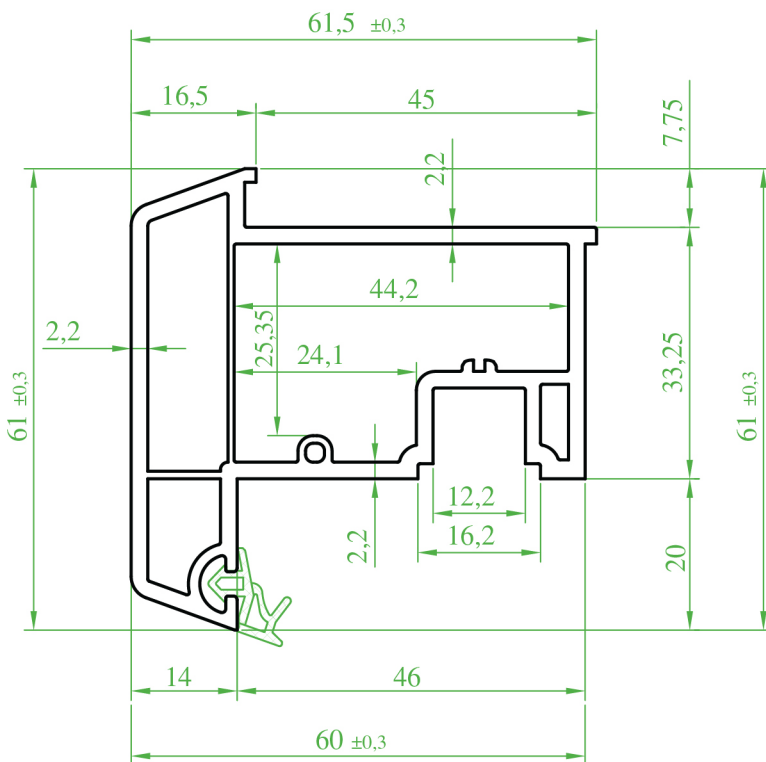

(ST 2310) "DIVATEC" Kanat Profili (Contalı)
(ST 2310) "DIVATEC" Sash Profile (Seal)
(ST 2310) "DIVATEC" Профиль створки (с уплотнителем)
(ST 2310) بروفيل الضرفه (مع الفتيل)

Ö:1/1
S:1/1
P-P : 1/1

(ST 8700) "DIVATEC" Yeni Hareketli Orta Kayıt Profili Contalı
(ST 8700) "DIVATEC" New Overhung Profile Seal
(ST 8700) "DIVATEC" Профиль подвижного импоста (новый) с уплотнителем
(ST 8700) بروفيل المنصف المتحرك الجديد (مع الفتيل)

Ö : 1/1
S : 1/1
P-P : 1/1

Hareketli Orta Kayıt Profili Kapağı
Overhung Profile Cover
Крышка профиля подвижного импоста
غطاء بروفيل المنصف المتحرك