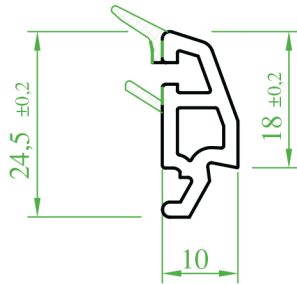

(ST 7460)

“DİVATEC” Yap. Con. Üç Cam Çıtası (32 mm)
“DİVATEC” Three Glass Lath with Adhesive Seal (32 mm)
“DİVATEC” Приклеивающийся штапик с уплотнителем
для тройного стекла (32 мм)
ماسکه زجاج (ثلاثي) 32 ملم مع فتيل لاصق

Ö : 1/1
S : 1/1
P-P : 1/1