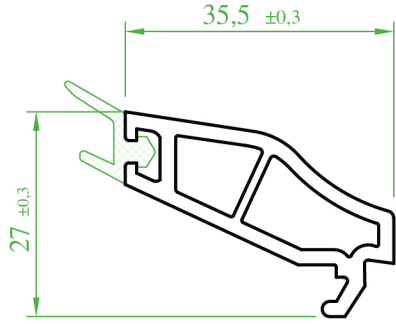

ماسکه زجاج (مزدوج) 24 ملم مع فتيل لاصق

Ö : 1/1

S : 1/1

P-P:1/1

(ST 6530)

“DİVATEC” Yap. Con. Tek Cam Çıtası” (4 mm)  
 “DİVATEC” Single Glass Lath with Adhesive Seal (4 mm) (4 mm)  
 “DİVATEC” Приклеивающийся штапик с уплотнителем для  
 одинарного стекла (4 мм)  
 ماسکه زجاج (مفرد) 4 ملم مع فتيل لاصق

Ö:1/1  
 S:1/1  
 P-P:1/1

(ST 6550)

“DİVATEC” Yap. Con. Dek. Tek Cam Çıtası” (4 mm)  
 “DİVATEC” Decorative Single Glass Lath with Adhesive Seal (4 mm)  
 “DİVATEC” Декоративный штапик для одинарного стекла,  
 с приклеивающимся уплотнителем” (4мм)  
 ماسکه زجاج (مفرد) 4 ملم موديل ديكوري مع فتيل لاصق