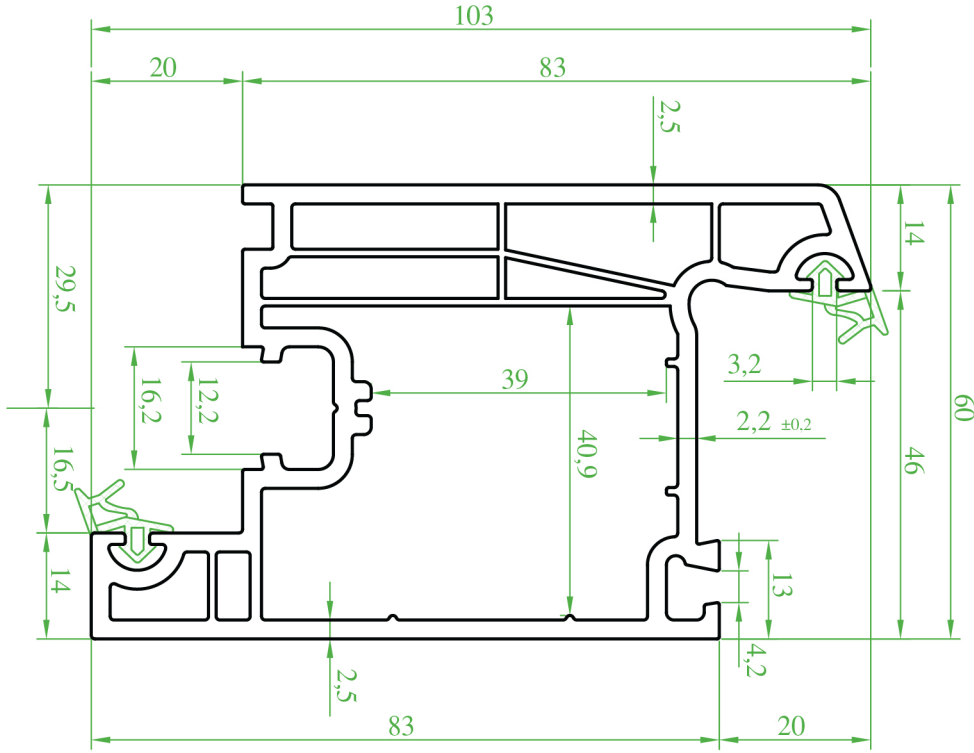

(ST 8410) "DIVATEC" Kapı Kanat Profili (Contalı)
(ST 8410) "DIVATEC" Door Sash Profile (Seal)
(ST 8410) "DIVATEC" Профиль дверного полотна (с уплотнителем)
(ST 8410) بروفیل ضرفه باب (مع الفتیل)

Ö : 1/1
S : 1/1
P-P : 1/1