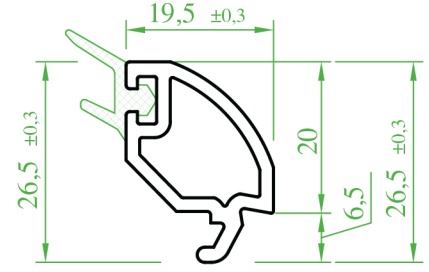

(ST 6650)

“DIVATEC” Yap. Con. Çift Cam Çıtası” (20 mm)

“DIVATEC” Double Glass Lath with Adhesive Seal (20 mm)

“DIVATEC” Приклеивающийся штапик с уплотнителем для двойного стекла” (20 мм)

ماسکه زجاج (مزدوج) 20 ملم مع فتيل لاصق

Ö : 1/1

S : 1/1

P-P:1/1