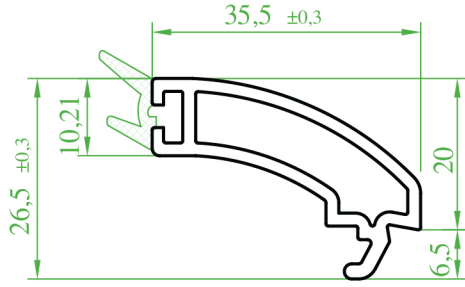

ماسکه زجاج (مزدوج) 20 ملم موديل ديکوري مع فتيل لاصق

Ö:1/1

S: 1/1

P-P:1/1

(ST 6630)

“DIVATEC” Yap. Con. Çift Cam Çıtası” (24 mm)

“DIVATEC” Double Glass Lath with Adhesive Seal (24 mm)

“DIVATEC” Приклеивающийся штапик с уплотнителем для двойного стекла” (24 мм)

ماسکه زجاج (مزدوج) 24 ملم مع فتيل لاصق

Ö : 1/1

S : 1/1

P-P:1/1

(ST 6530)

“DİVATEC” Yap. Con. Tek Cam Çıtası” (4 mm)  
 “DİVATEC” Single Glass Lath with Adhesive Seal (4 mm) (4 mm)  
 “DİVATEC” Приклеивающийся штапик с уплотнителем для  
 одинарного стекла (4 мм)  
 ماسکه زجاج (مفرد) 4 ملم مع فتيل لاصق