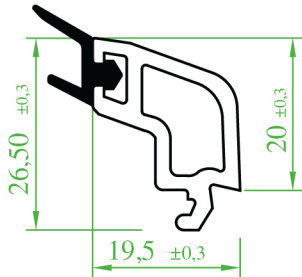

(ST 8460) بروفیل باب یفتح للخارج (مع الفتیل)

Ö : 1/1

S : 1/1

P-P : 1/1

(ST 6650)

"DIVATEC" Yap. Con. Çift Cam Çıtası" (20 mm)

"DIVATEC" Double Glass Lath with Adhesive Seal (20 mm)

"DIVATEC" Приклеивающийся штапик с уплотнителем для двойного стекла" (20 мм)

ماسکه زجاج (مزدوج) 20 ملم مع فتيل لاصق

Ö : 1/1

S : 1/1

P-P: 1/1

(ST 6640)

"DIVATEC" Yap. Con. Çift Cam Çıtası" (20 mm)

"DIVATEC" Double Glass Lath with Adhesive Seal (20 mm)

"DIVATEC" Приклеивающийся штапик с уплотнителем для двойного стекла" (20 мм)