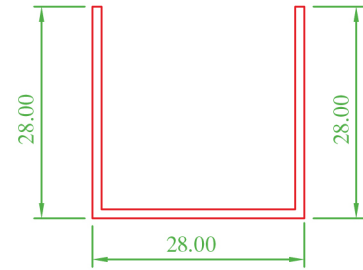

(ST 2110) "DİVATEC" Kasa Profili (Contalı)  
 (ST 2110) "DİVATEC" Frame Profile (Seal)  
 (ST 2110) "DİVATEC" Профиль коробки (с уплотнителем)  
 (ST 2110) بروفيل الصندوق (مع فتيل)

Ö:1/1  
 S:1/1  
 P-P : 1/1