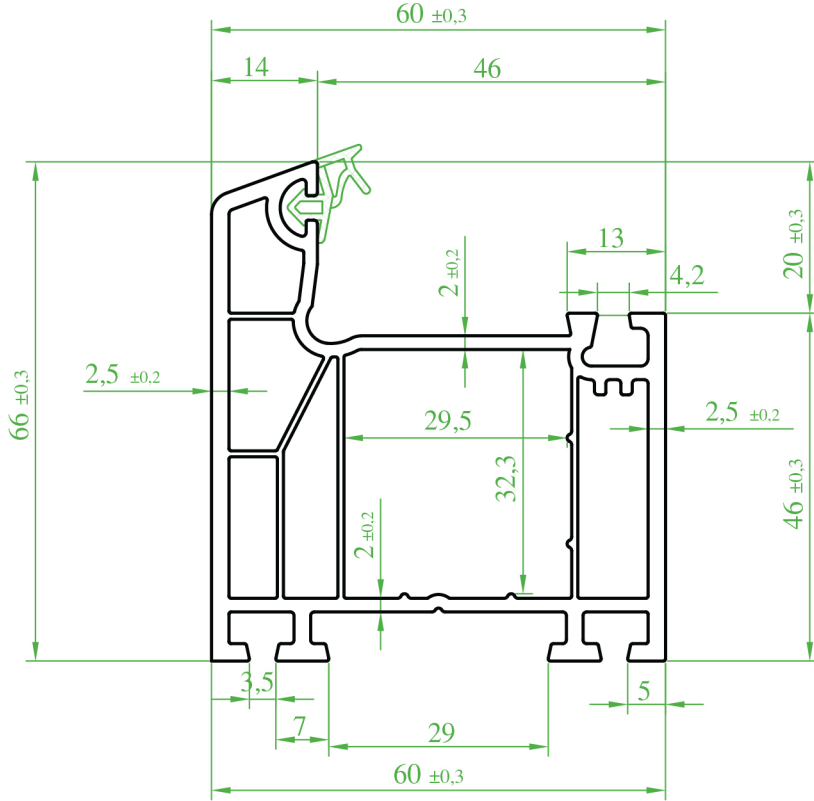

(ST 2110) "DİVATEC" Kasa Profili (Contalı)  
 (ST 2110) "DİVATEC" Frame Profile (Seal)  
 (ST 2110) "DİVATEC" Профиль коробки (с уплотнителем)  
 (ST 2110) بروفيل الصندوق (مع فتيل)

Ö:1/1  
 S:1/1  
 P-P : 1/1