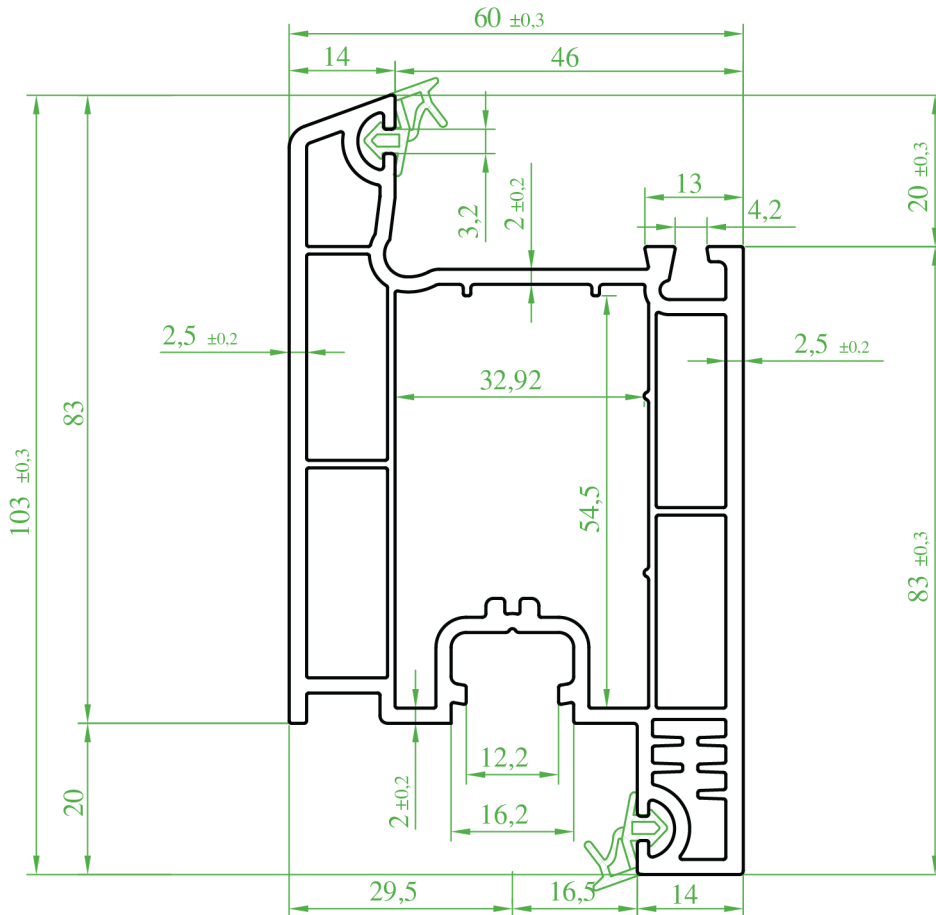

(ST 2410) "DIVATEC" Kapı Kanat Profili (Contalı)
(ST 2410) "DIVATEC" Door Sash Profile (Seal)
(ST 2410) "DIVATEC" Профиль дверного полотна (с уплотнителем)
(ST 2410) بروفیل ضرفه باب (مع الفتیل)

Ö : 1/1
S : 1/1
P-P : 1/1