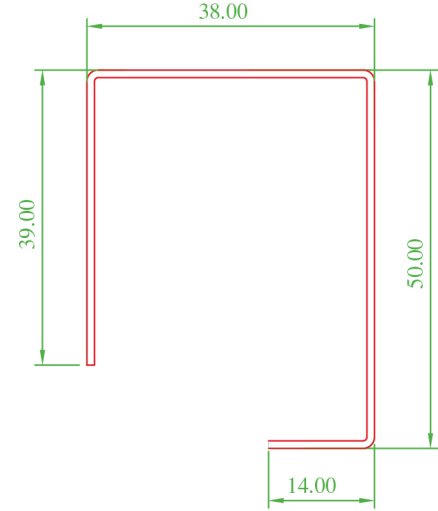

(ST 8410) "DIVATEC" Kapı Kanat Profili (Contalı)
(ST 8410) "DIVATEC" Door Sash Profile (Seal)
(ST 8410) "DIVATEC" Профиль дверного полотна (с уплотнителем)
(ST 8410) بروفیل ضرفه باب (مع الفتیل)

Ö : 1/1
S : 1/1
P-P : 1/1