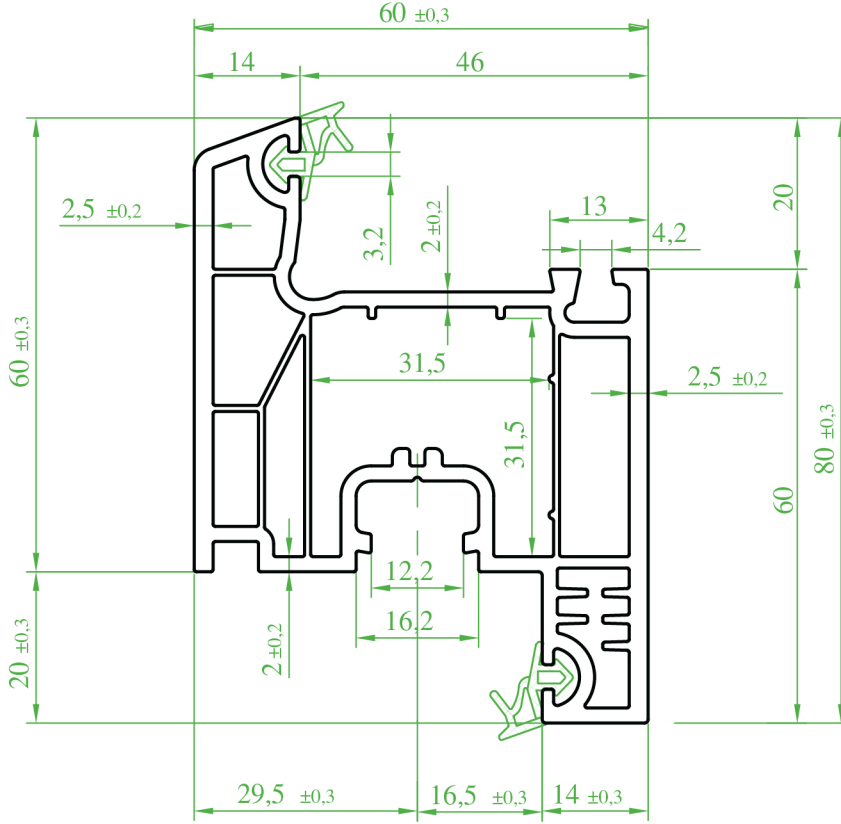

(ST 2310) "DIVATEC" Kanat Profili (Contalı)
(ST 2310) "DIVATEC" Sash Profile (Seal)
(ST 2310) "DIVATEC" Профиль створки (с уплотнителем)
(ST 2310) بروفيل الضرفه (مع الفتيل)

Ö:1/1
S:1/1
P-P : 1/1

(ST 8700) "DIVATEC" Yeni Hareketli Orta Kayıt Profili Contalı
(ST 8700) "DIVATEC" New Overhung Profile Seal
(ST 8700) "DIVATEC" Профиль подвижного импоста (новый) с уплотнителем
(ST 8700) بروفيل المنصف المتحرك الجديد (مع الفتيل)

Ö : 1/1
S : 1/1
P-P : 1/1