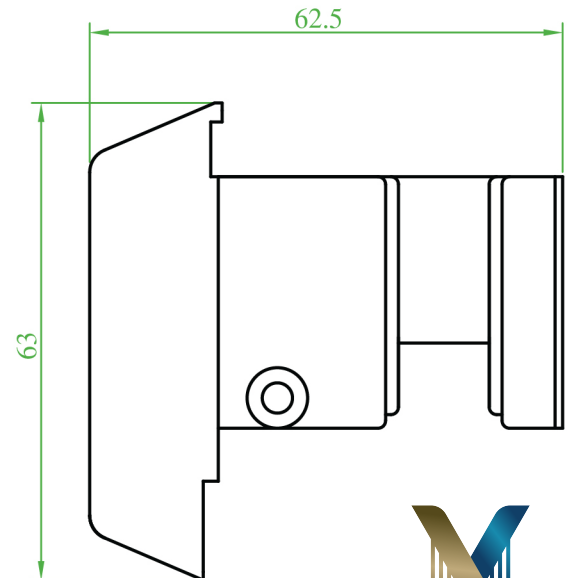

Hareketli Orta Kayıt Profili Kapağı
Overhung Profile Cover
Крышка профиля подвижного импоста
غطاء بروفيل المنصف المتحرك