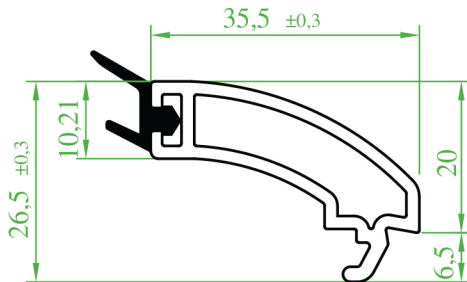

(ST 6530)

"DIVATEC" Yap. Con. Tek Cam Çıtası" (4 mm)

"DIVATEC" Single Glass Lath with Adhesive Seal (4 mm)

"DIVATEC" Приклеивающийся штапик с уплотнителем для одинарного стекла (4 мм)

ماسکه زجاج (مفرد) 4 ملم مع فتيل لاصق

Ö: 1/1

S: 1/1

P: 1/1