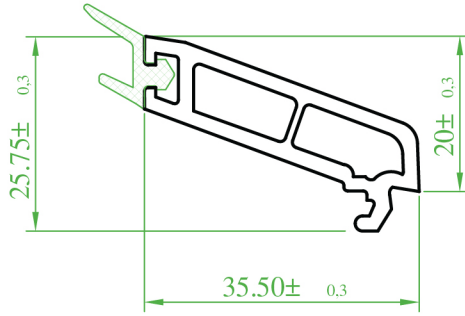

(ST 6520)

“DİVATEC” Yap. Con. Tek Cam Çıtası” (4 mm)
“DİVATEC” Single Glass Lath with Adhesive Seal (4 mm) (4 mm)
“DİVATEC” Приклеивающийся штапик с уплотнителем для
одинарного стекла (4 мм)
ماسکه زجاج (مفرد) 4 ملم مع فتيل لاصق

Ö:1/1
S:1/1
P-P:1/1