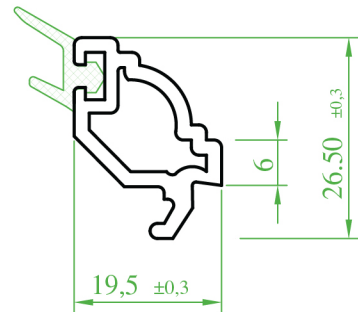

(ST 6620)

“DIVATEC” Yap. Con. Dek. Çift Cam Çıtası” (20 mm)

“DIVATEC” Decorative Double Glass Lath with Adhesive Seal (20 mm)

“DIVATEC” Декоративный штапик для двойного стекла, с приклеивающимся уплотнителем” (20 мм)

ماسکه زجاج (مزدوج) 20 ملم موديل ديکوري مع فتيل لاصق

Ö:1/1

S: 1/1

P-P:1/1