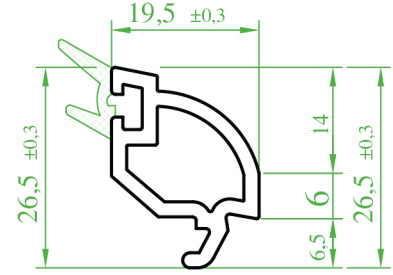

(ST 6655)

“DIVATEC” Yap. Con. Dek. Çift Cam Çıtası” (20 mm)

“DIVATEC” Decorative Double Glass Lath with Adhesive Seal (20 mm)

“DIVATEC” Декоративный штапик для двойного стекла, с приклеивающимся уплотнителем” (20 мм)

ماسکه زجاج (مزدوج) 20 ملم موديل ديکوري مع فتيل لاصق

Ö:1/1

S: 1/1

P-P:1/1