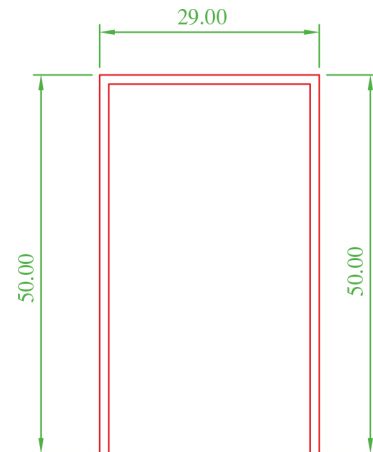

(ST 2410) "DIVATEC" Kapı Kanat Profili (Contalı)
(ST 2410) "DIVATEC" Door Sash Profile (Seal)
(ST 2410) "DIVATEC" Профиль дверного полотна (с уплотнителем)
(ST 2410) بروفیل ضرفه باب (مع الفتیل)

Ö : 1/1
S : 1/1
P-P : 1/1