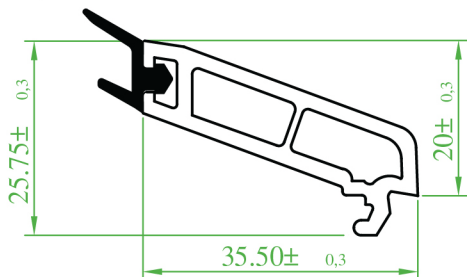

ماسکه زجاج (مزدوج) 20 ملم مع فتيل لاصق

Ö : 1/1

S : 1/1

P-P: 1/1

(ST 6530)

"DIVATEC" Yap. Con. Tek Cam Çıtası" (4 mm)

"DIVATEC" Single Glass Lath with Adhesive Seal (4 mm)

"DIVATEC" Приклеивающийся штапик с уплотнителем для одинарного стекла (4 мм)

ماسکه زجاج (مفرد) 4 ملم مع فتيل لاصق

Ö: 1/1

S: 1/1

P: 1/1

(ST 6520)

"DIVATEC" Yap. Con. Tek Cam Çıtası" (4 mm)

"DIVATEC" Single Glass Lath with Adhesive Seal (4 mm) (4 mm)

"DIVATEC" Приклеивающийся штапик с уплотнителем для одинарного стекла (4 мм)