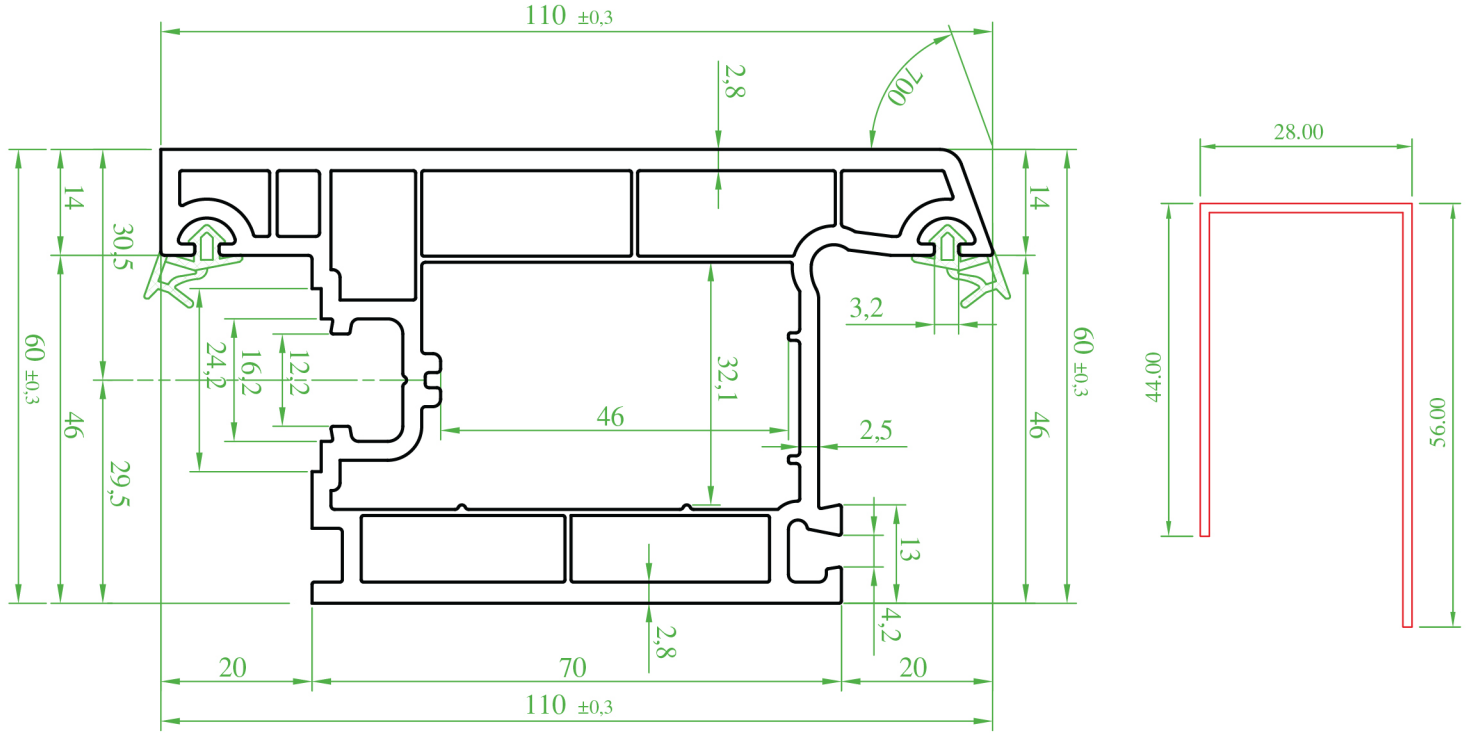

(ST 8460) "DIVATEC" Dışa Açılır Kapı Profili (Contalı)

(ST 8460) "DIVATEC" Outward Opening Door Sash Profile (Seal)

(ST 8460) "DIVATEC" Профиль двери открывающейся наружу (с уплотнителем)

(ST 8460) بروفیل باب یفتح للخارج (مع الفتیل)

Ö : 1/1

S : 1/1

P-P : 1/1

(ST 6650)

"DIVATEC" Yap. Con. Çift Cam Çıtası" (20 mm)

"DIVATEC" Double Glass Lath with Adhesive Seal (20 mm)

"DIVATEC" Приклеивающийся штапик с уплотнителем для двойного стекла" (20 мм)

ماسکه زجاج (مزدوج) 20 ملم مع فتيل لاصق

Ö : 1/1

S : 1/1

P-P: 1/1