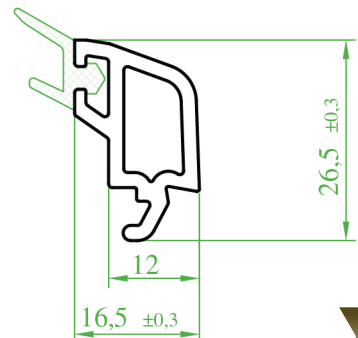

ماسکه زجاج (مزدوج) 20 ملم موديل ديکوري مع فتيل لاصق

Ö:1/1

S: 1/1

P-P:1/1

(ST 6630)

“DIVATEC” Yap. Con. Çift Cam Çıtası” (24 mm)

“DIVATEC” Double Glass Lath with Adhesive Seal (24 mm)

“DIVATEC” Приклеивающийся штапик с уплотнителем для двойного стекла” (24 мм)

ماسکه زجاج (مزدوج) 24 ملم مع فتيل لاصق

Ö : 1/1

S : 1/1

P-P:1/1

(ST 6530)

“DİVATEC” Yap. Con. Tek Cam Çıtası” (4 mm)  
 “DİVATEC” Single Glass Lath with Adhesive Seal (4 mm) (4 mm)  
 “DİVATEC” Приклеивающийся штапик с уплотнителем для  
 одинарного стекла (4 мм)  
 ماسکه زجاج (مفرد) 4 ملم مع فتيل لاصق