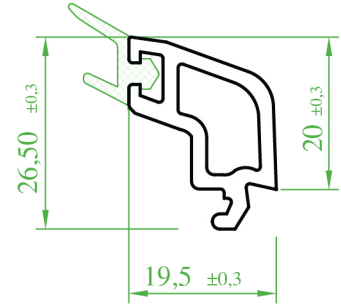

ماسکه زجاج (مزدوج) 20 ملم موديل ديکوري مع فتيل لاصق

Ö:1/1

S: 1/1

P-P:1/1

(ST 6640)

“DIVATEC” Yap. Con. Çift Cam Çıtası” (20 mm)

“DIVATEC” Double Glass Lath with Adhesive Seal (20 mm)

“DIVATEC” Приклеивающийся штапик с уплотнителем для двойного стекла” (20 мм)

ماسکه زجاج (مزدوج) 20 ملم مع فتيل لاصق

Ö : 1/1

S : 1/1

P-P:1/1

(ST 6620)

“DIVATEC” Yap. Con. Dek. Çift Cam Çıtası” (20 mm)

“DIVATEC” Decorative Double Glass Lath with Adhesive Seal (20 mm)

“DIVATEC” Декоративный штапик для двойного стекла, с приклеивающимся уплотнителем” (20 мм)